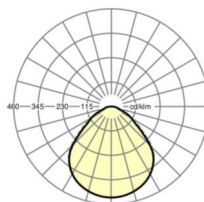

параметры

номер заказа	60114036650+60110005100
номер таможенного тарифа	94051190
Знак прохождения контроля	IP 20, класс защиты II, для рабочих мест за дисплеем 65° < 3000, F, Indoor, CE
Особые свойства	Готовность к IoT «Ready for IoT»
Государственные программы поддержки	BEG - государственные субсидии для энергосберегающих зданий (действительна только для Германии)

электротехника

Балласт	Электронный драйвер DALI2 (1 штука)
Мощность системы	39W
сетевое напряжение	230V/50Hz

Оптика

Оснастка	LED, цветопередача/оттенок света CRI ≥ 80 / 4000K
Номинальный световой поток	5029lm
Срок службы LED	50000h L80/B10
светоотдача светильников	128lm/W
UGR поп./вдоль	19.0 / 19.1

Механика

цвет корпуса	белый стандартный для электротехники RAL 9016
размеры (LxWxH/DxH)	627mm x 627mm x 62mm
Глубина	62mm
вес (нетто)	6.49kg
Вид монтажа	Потолочная одиночная установка

размеры

L	627 mm	Длина
B	627 mm	Ширина
H	62 mm	Высота
T	62 mm	Глубина
KL	144 mm	Длина головки светильника или коробки балласта
KB	42 mm	Ширина головки светильника или коробки балласта
KH	29 mm	Высота головки светильника или коробки балласта

DEEP-LINK

<https://www.regiolum.de/ru/article/60114036650+60110005100>